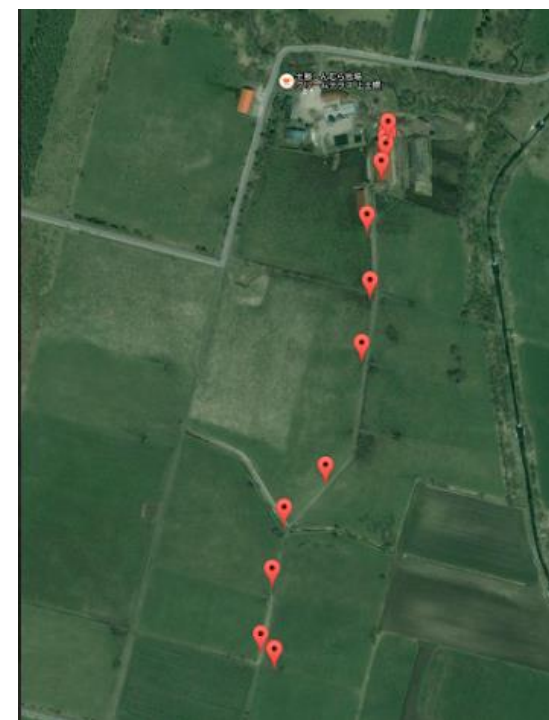

## 牛の動線管理にLoRaWAN

牧場(約2km)をカバー！