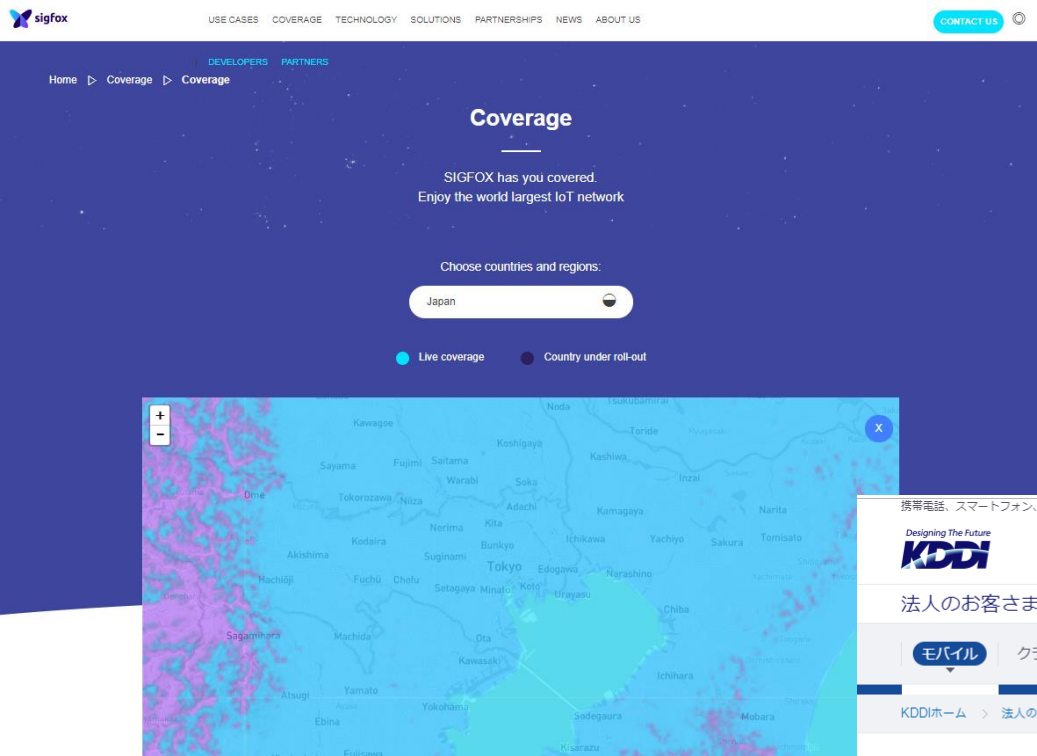

<https://www.sigfox.com/en/coverage>

<http://www.kddi.com/business/mobile/m2m-solution/iot-lpwa/area/>