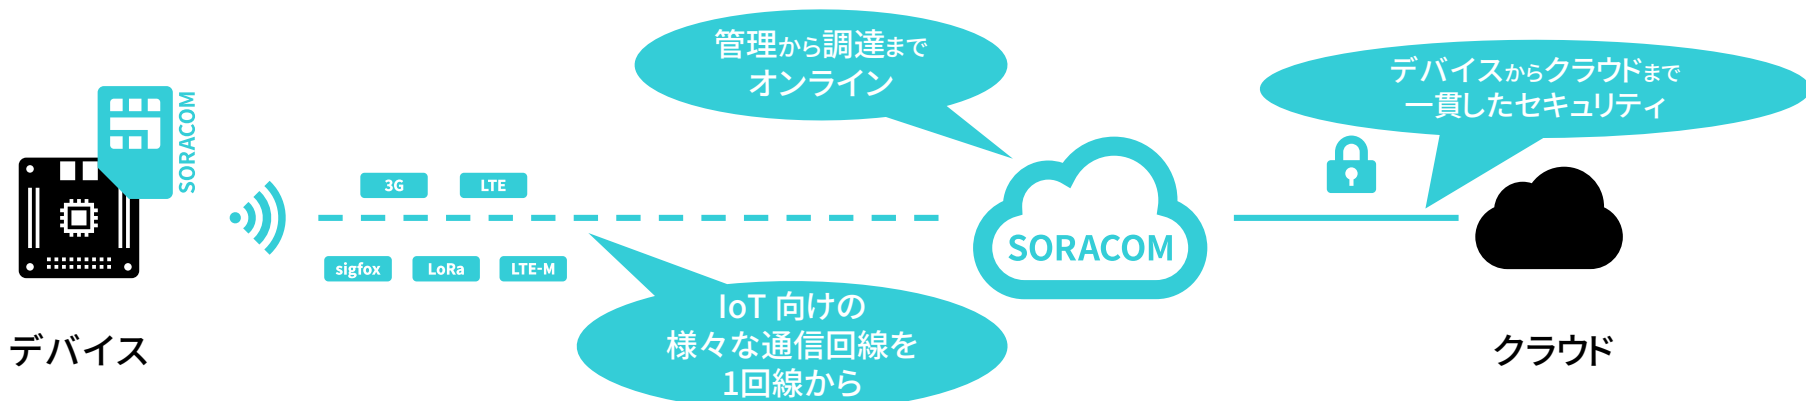

「どこでも、簡単に、安全につながる」